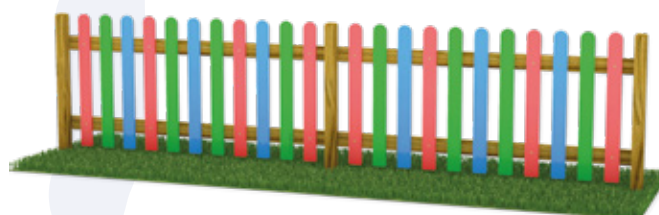

**Pannello modello B
su supporto in lamiera**
Misura: 90x60h cm

**Staccionata
a croce di S. Andrea**

**Staccionata con
due fori**

**Steccato inglese
con doghe in legno**
Ingombro: 200x11x100h cm

**Steccato inglese
con doghe in legno colorate**
Ingombro: 200x11x100h cm

PAVIMENTAZIONE ANTITRAUMA

Pavimentazione in shockpad

Pavimentazione antishock

**Pavimentazione in shockpad
con copertura in erba sintetica**

Erba sintetica multicolore
Altezza: 22-27-32-37-42 mm
Larghezza del rotolo: 3,70 - 4,10 mt