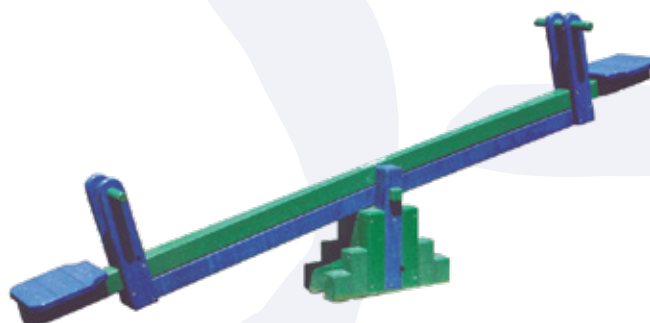

Bilico

Ingombro: 270x45x97h cm

Area di sicurezza: 320x400cm