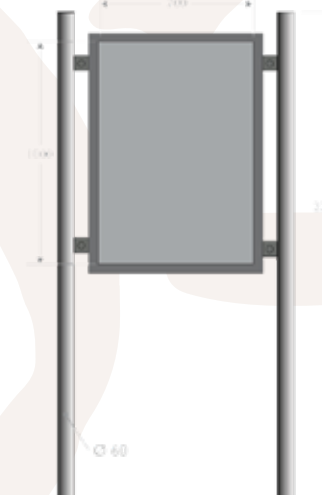

Palina segnaletica

Ingombro: 64x263h cm + 50 cm interrati

Palina segnaletica leggiadra

Ingombro: 64x254h cm + 50 cm interrati

TABELLONI, TOTEM E BACHECHE

**Oman**

Ingombro: 132x14x370h cm - 232x14x270h cm
172x14x370h cm - 232x14x310h cm

**Giava**

Ingombro: 100x6x300h cm

**Cuba**

Ingombro: 45x42x135h cm

**Marocco**

Ingombro: 130x6x380h cm - 230x6x280h cm
170x6x380h cm - 230x6x320h cm

**Lux**

Ingombro: 80x5x200h cm

**Vena**

Ingombro: 100x220h cm

**Reno**

Ingombro: 162x260h cm

**Cairo**

Ingombro: 25x115h cm

CESTONI IN ACCIAIO, LEGNO E GHISA

**Cestone
in legno**

Ingombro: 44x100h cm

**Cestone
in acciaio**

Ingombro: 44x100h cm

**Cestone in legno
rettangolare**

Ingombro: 53x53x100h cm

Cestone Arena

Ingombro: 58x80h cm

Cestone Allegro