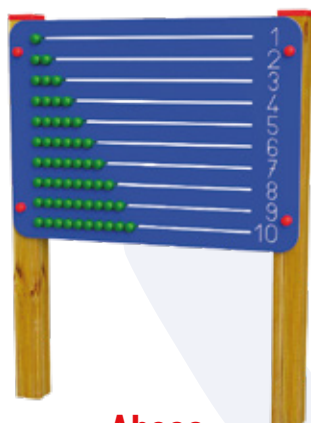

PANNELLI EDUCATIVI E TUNNEL

Abaco

Ingombro: 10x97x125h cm
Area di sicurezza: 300x400 cm